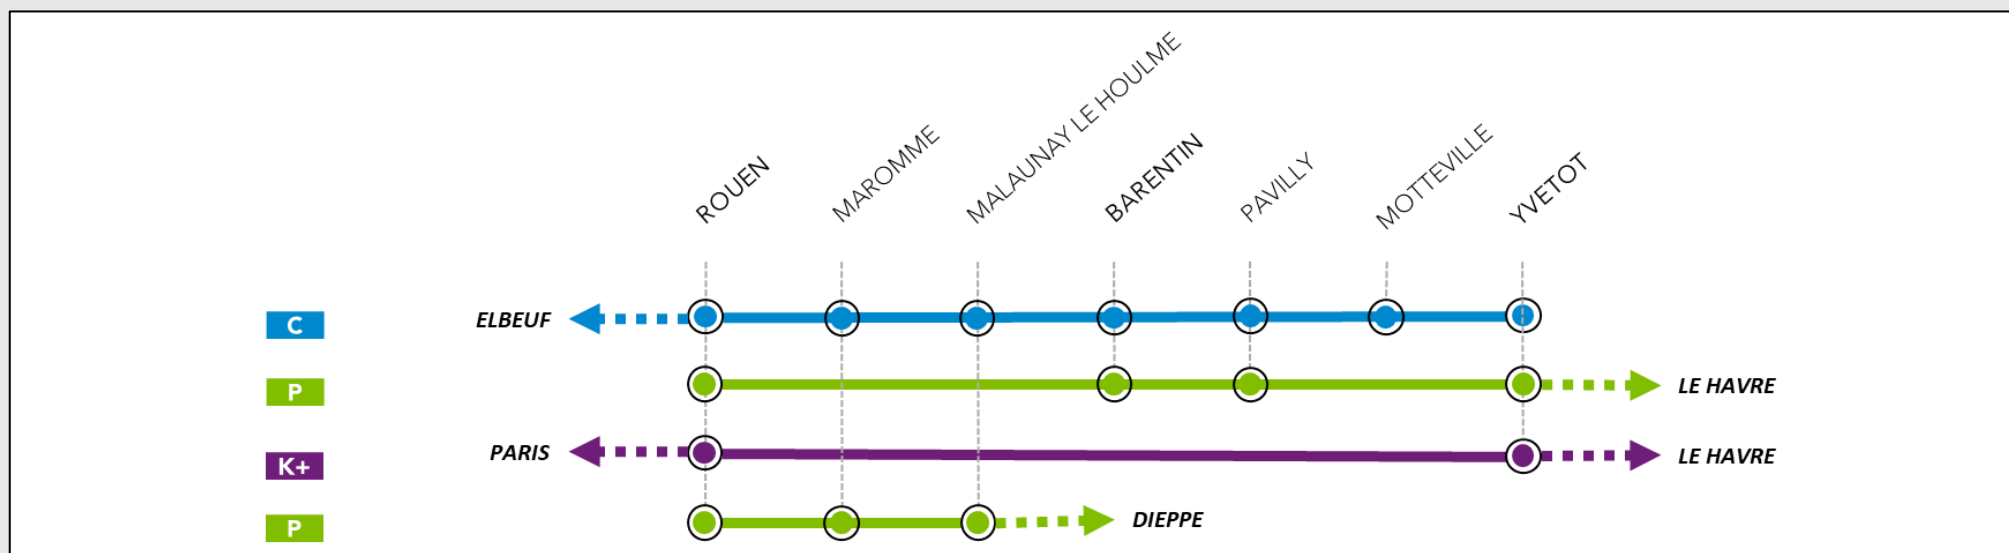

Horaires théoriques valables du 15 décembre 2024 au 4 juillet 2025.

Version du 28/11/2024

L'offre de transport se décline en 4 grandes familles

- KRONO+** : des liaisons directes avec peu d'arrêts entre les grands pôles régionaux et vers Paris avec plus de services à bord.
- KRONO** : des liaisons directes avec peu d'arrêts entre les grands pôles régionaux.
- CITI** : des liaisons tout au long de la journée sur des distances moyennes autour des grandes villes.
- PROXI** : des liaisons de proximité au cœur du territoire régional.

NEW

+ d'info sur
la nouvelle
offre

: arrêt non systématique

YVETOT > BARENTIN > ROUEN

Horaires théoriques valables du 15 décembre 2024 au 4 juillet 2025.

Version du 28/11/2024

⚠ Les horaires des trains peuvent évoluer en fonction des périodes de travaux. Avant votre voyage, nous vous invitons à vérifier vos horaires sur SNCF Connect, le site SNCF NOMAD TRAIN ou auprès de nos téléconseillers.