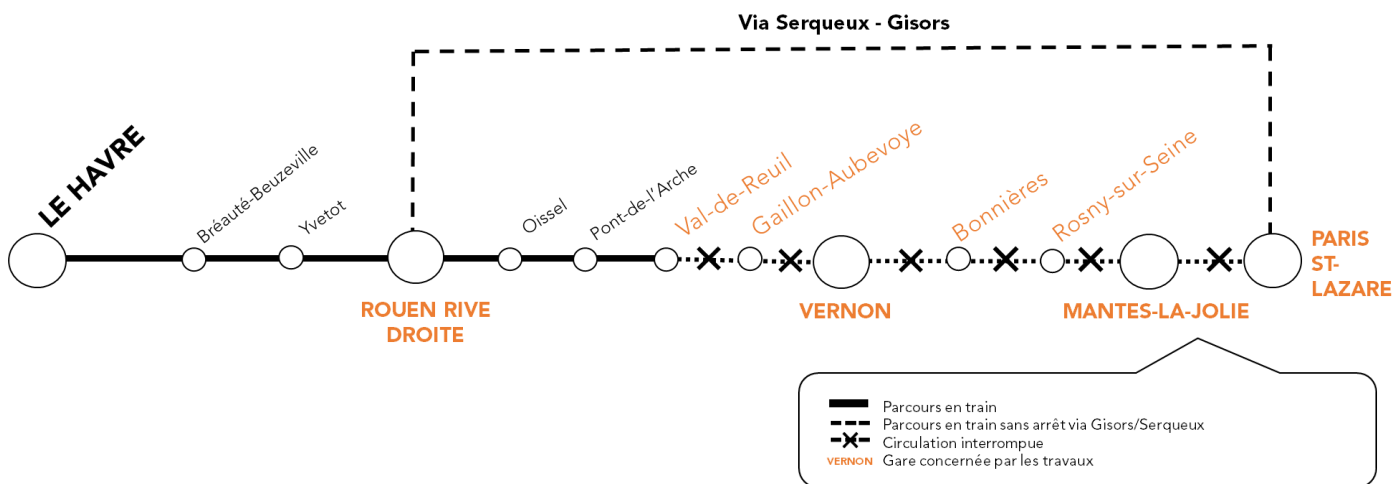

# TRAVAUX SUR VOS LIGNES

Janvier

Samedi 28  
et Dimanche 29

## LE HAVRE <> ROUEN <> PARIS

Travaux EOLE : prolongement du RER E  
dans la zone de Mantes la Jolie

Le samedi 28 et dimanche 29 janvier 2023.

Durant le week-end du 28 et 29 janvier jusqu'à 16h, d'importants travaux dans le cadre du projet EOLE ont lieu entre Mantes la Jolie et Paris St Lazare.

D'importants travaux auront lieu sur le site de Mantes et ses environs, la circulation des trains est **interrompue entre les gares de Val de Reuil et Paris St Lazare** :

- Les trains sont originés et terminés en gare de **Val de Reuil**.
- Les gares de **Gaillon-Aubevoye, Vernon, Bonnières sur seine, Rosny sur Seine et Mantes la Jolie ne sont pas desservies**.
- Les trains au départ ou à destination de Paris St Lazare <> Rouen <> Le Havre sont détournés via Serqueux- Gisors comme suit :

	K+	K+	K+	K+	K+	K+
	3160	3160	3162	3164	3168	3170
	Samedi	Dimanche	Samedi	Dimanche	Samedi	Samedi
LE HAVRE	07:08	07:50	09:33	10:43	15:03	17:03
BRÉAUTÉ-BEUZEVILLE	07:23	08:05	09:48	10:58	15:18	17:18
YVETOT	07:37	08:19	10:04	11:17	15:32	17:32
ROUEN RIVE DROITE	08:02	08:44	10:29	11:47	16:02	18:02
PARIS ST-LAZARE	10:36	11:26	13:10	14:26	18:50	20:54